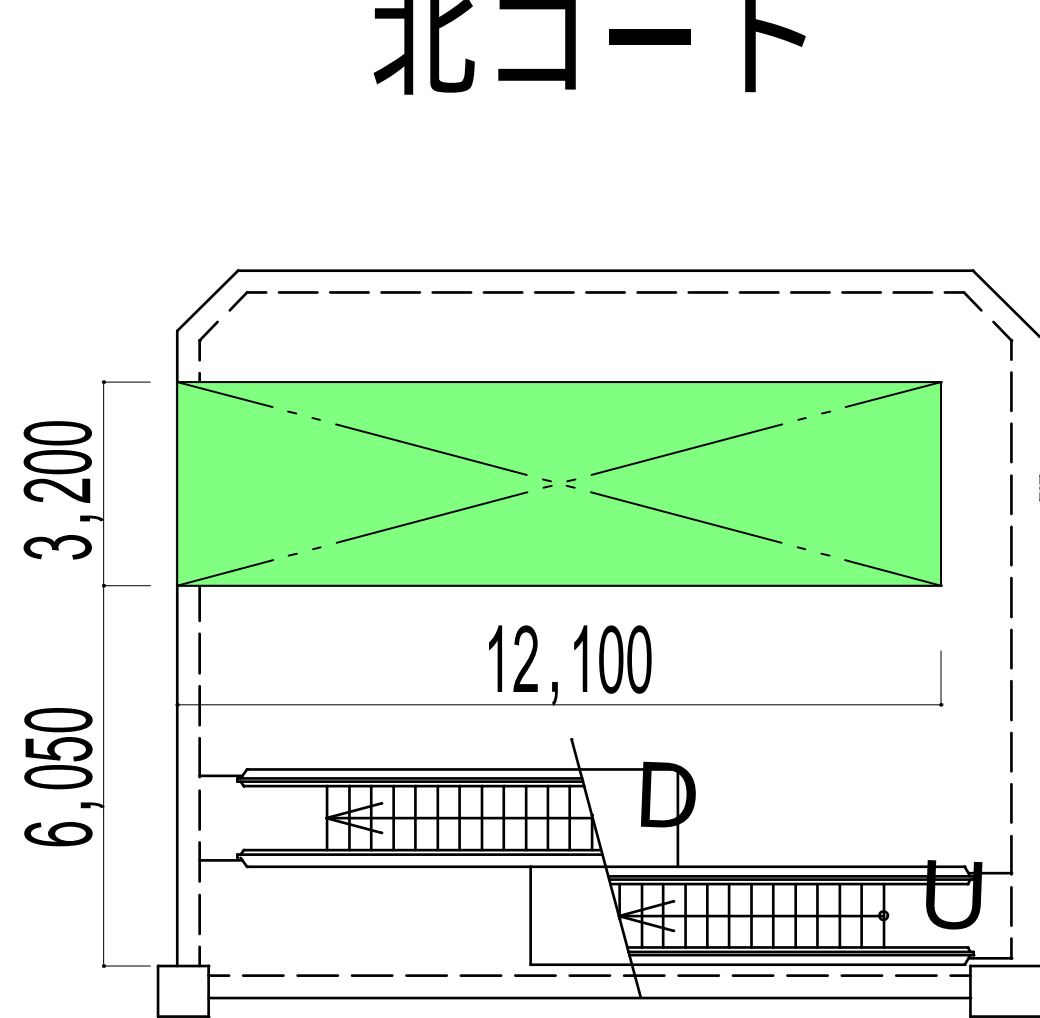

# 北コート

: 39m<sup>2</sup> ( 11.8T )